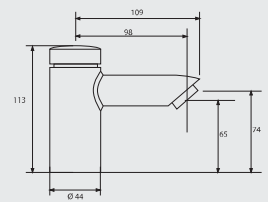

Kusasi - 4333340

Clear autostop - 4339196

Kubrix - 4333858

492.1020 1.0 04-2012